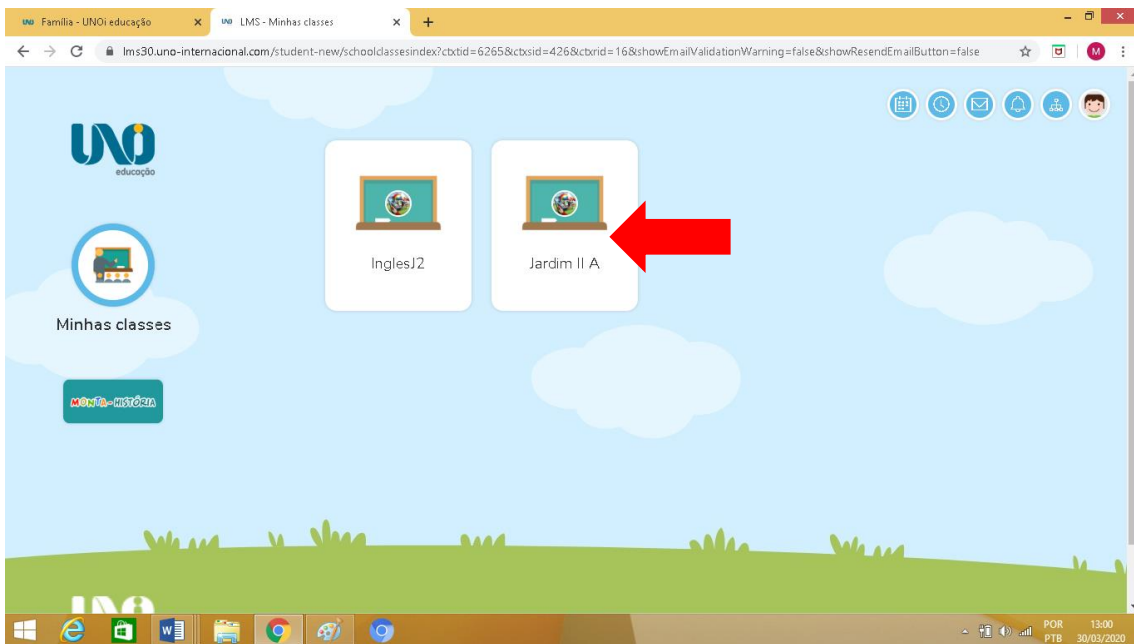

PLATAFORMA UNOi EDUCAÇÃO INFANTIL

GUIA DE ACESSO DO ALUNO

ORIENTAÇÕES DE ACESSO À PLATAFORMA UNOi

- Acessar Google.
- Digitar plataforma Unoi.
- Clicar em Família Unoi Educação.
- Entrar em plataforma de conteúdos.
- Digitar usuário e senha do aluno (enviados por e-mail).

Você está na plataforma Unoi. Bom trabalho!

UNOi Educação

HOME SOBRE NÓS NOSSA SOLUÇÃO BLOG PLATAFORMAS SEJA UMA ESCOLA UNOI

ACESSO ÀS PLATAFORMAS
FAMÍLIA

Plataforma de **CONTEÚDO**

PAGAMENTO

Olá, Posso ajudar?

DELIBERAÇÃO CEE...pdf

Exibir todos

POR 12:46
PTB 30/03/2020

Familia - UNOI educação x LMS - Inicio x +

lms30.uno-internacional.com/student-new/schoolclasses/12421798?cbxtid=6265&cbxsid=426&cbxid=16

The screenshot shows the 'Inicio' page for 'Jardim II A'. The page features a navigation menu with 'Inicio', 'Biblioteca', 'Atividades', 'Fórum', and 'Links'. A red arrow points to the 'Biblioteca' button. Below the navigation menu, there are three activity cards: 'Eu tenho atitude...', 'Grupo de 4 anos', and 'Uno Mirim'. To the right, there is a 'PESQUISADOR DE RECURSOS' section with a search bar and a 'PRÓXIMAS ATIVIDADES' section with a calendar icon.