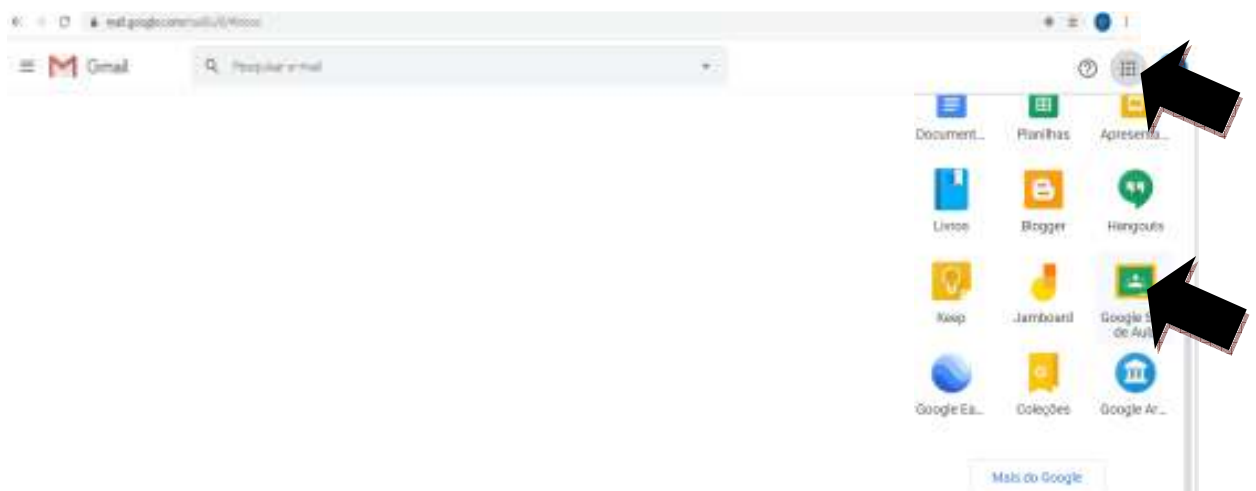

Para você ter acesso a conta novamente, basta entrar no seu gmail e depois de aberto clicar na parte de cima nos pontinhos exibidos: